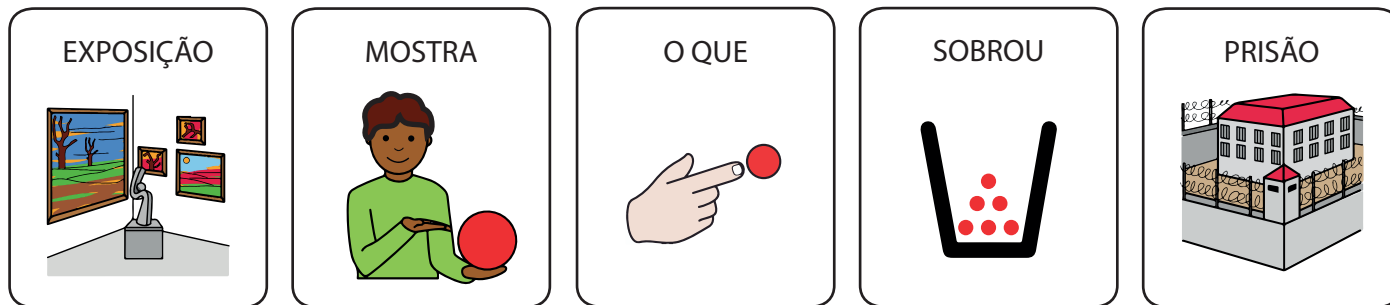

e da repressão política de 1889 até hoje.

O Memorial da Resistência de São Paulo valoriza a cidadania e os Direitos Humanos.

O prédio foi inaugurado em 1914 para escritório

e armazém da Estrada de Ferro de Sorocaba.

1940

1940

ATÉ

1983

1983

PRÉDIO

LUGAR

De 1940 até 1983 o prédio foi um lugar de controle

CONTROLE

REPRESSÃO

ESTADO

FOI

DEOPS/SP

e repressão do Estado, onde foi o DEOPS/SP.

Em 2009, inicia a exposição do Memorial da Resistência de São Paulo.

A exposição mostra o que sobrou da prisão:

quatro celas, o corredor central

e o corredor para banho de sol.

Lugares onde aconteceram maldades e tristezas.

MEMORIAL

ACOLHEU

AÇÕES

CORAGEM

AMIZADE