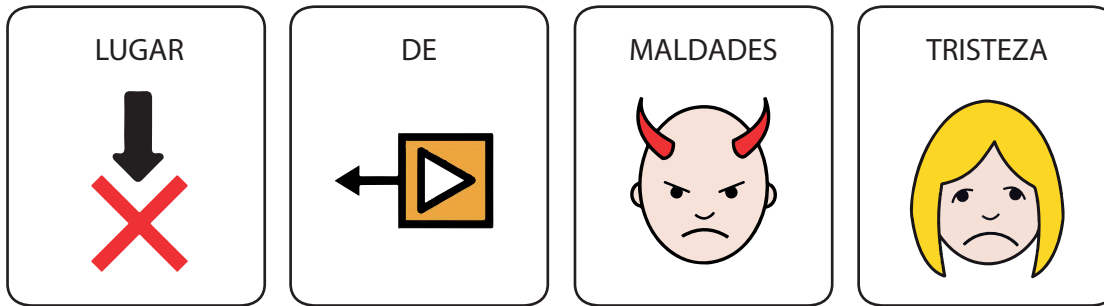

CONTROLE

REPRESSÃO

ESTADO

FOI

DEOPS/SP

e repressão do Estado, onde foi o DEOPS/SP.

Em 2009, inicia a exposição do Memorial da Resistência de São Paulo.

A exposição mostra o que sobrou da prisão:

quatro celas, o corredor central

e o corredor para banho de sol.

Lugares onde aconteceram maldades e tristezas.

MEMORIAL

ACOLHEU

AÇÕES

CORAGEM

AMIZADE